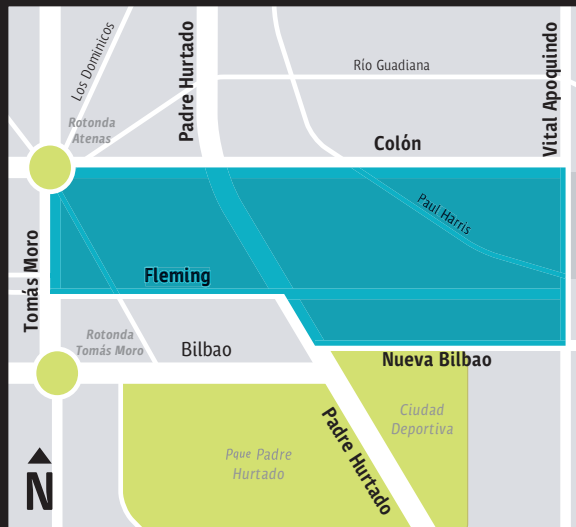

corto
C03c
 a Lo Gallo

Los Dominicos
 Mall Alto Las Condes
 Padre Hurtado Norte

 hasta
 Rotonda El Aromo

desde o hacia
Hernando de Magallanes
 ↓

225
 a Bahía Catalina

T. Moro - Hosp Militar
 Villa La Reina
 Américo Vespucio
 Mall Plaza Vespucio
 Sta Amalia - Trinidad
 Bahía Catalina

C03
 a Rot Pérez Zulkóvic

Los Dominicos
 Padre Hurtado
 Mall Alto Las Condes
 Escrivá de Balaguer
 Francisco de Aguirre
 Muni Vitacura

D11
 a Mall Alto Las Condes

José Arrieta
 Aeródromo Tobalaba
 Tomás Moro - Colón
 Los Dominicos
 Padre Hurtado
 Mall Alto Las Condes

D11
 a Diag Las Torres

Los Dominicos
 Padre Hurtado
 Av Cristóbal Colón
 Tomás Moro
 Aeródromo Tobalaba
 José Arrieta

***Los servicios 401 y 407 aumentarán la frecuencia de sus buses.**

CONOZCA SUS ALTERNATIVAS DE BUSES

CUADRANTE:
Tomás Moro / Fleming / Padre Hurtado
/ Nueva Bilbao / Vital Apoquindo
/ Paul Harris / Colón

desde o hacia
 Fco Bilbao /
 Pque Bustamante
 ↓

desde o hacia
 Colón
 ↓

C04
 a Manuel Montt

C04
 a Manuel Montt